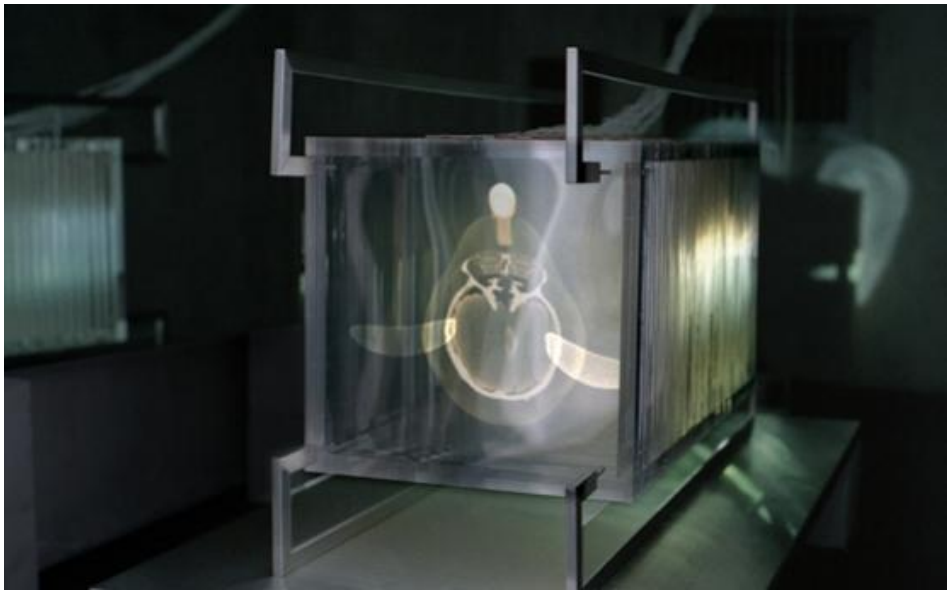

© SHIMURABROS. 2009-2010